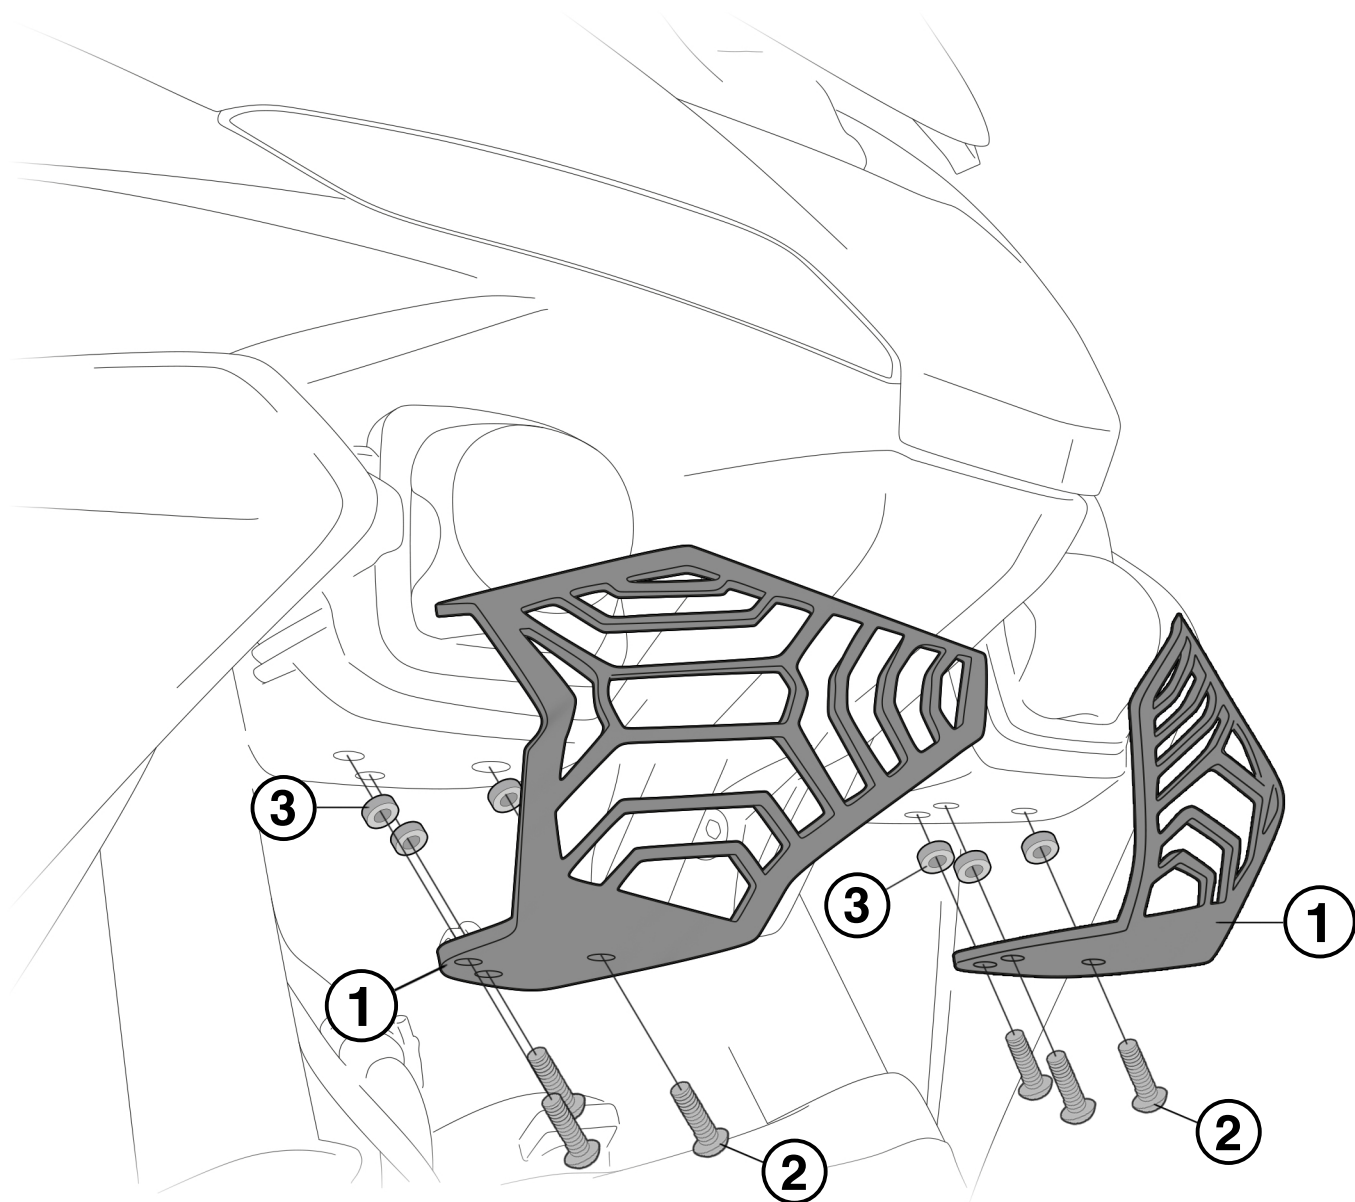

## KIT HEADLIGHT COVER

**YMTR7002-20****WWW.BARRACUDAMOTO.COM****LEGEND**

1. HEADLIGHT GRILL  
GRIGLIA FARI  
PARRILLA DE FARO  
SCHEINWERFER GRILL  
GRILLE DE PHARE
2. ALLEN SCREW M6X16  
VITE A BRUGOLA M6X16  
TORNILLO ALLEN M6X16  
INBUSSCHRAUBE M6X16  
VIS ALLEN M6X16
3. TEFLON WASHERS Ø6  
RONDELLA TEFLON Ø6  
ARANDELAS DE TEFLON Ø6  
TEFLONSCHLEIBE Ø6  
RONDELLE EN TÉFLON Ø6

**EN:** THE HEADLIGHT PROTECTION COD. YMTR7002-20 HAS BEEN DEVELOPED FOR OFF-ROAD USE.

**IT:** LA PROTEZIONE FARO ANTERIORE COD. YMTR7002-20 È STATA SVILUPPATA PER USO OFF-ROAD.

**ES:** LA PROTECCIÓN DE FAROS COD. YMTR7002-20 FUE DESARROLLADO PARA USO FUERA DE CARRETERA.