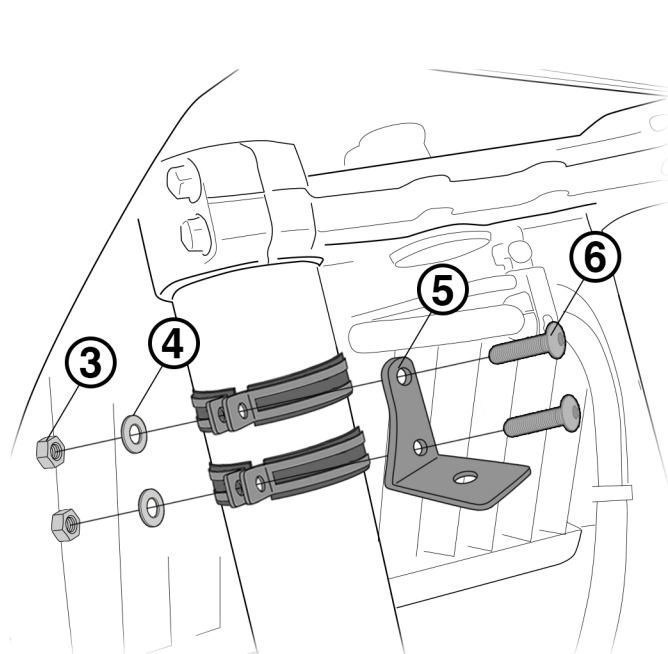

ASSEMBLING INSTRUCTION

EXTRALIGHT BRACKET

YT7900

WWW.BARRACUDAMOTO.COM

LEGEND

- | | |
|--|--|
| 1. RUBBER STRIP
STRISCIA GOMMA
TIRA DE GOMA
GUMMISTREIFEN
BANDE DE CAOUTCHOUC | 4. WASHER Ø 6
RONDELLA Ø 6
ARANDELA Ø 6
SCHEIBE Ø 6
RONDELLE Ø 6 |
| 2. RING
ANELLO
ANILLO
RING
ANNEAU | 5. EXTRALIGHT BRACKET
STAFFA FARETTO
SOPORTE EXTRALIGHT
SCHEINWERFER HALTERUNG
SUPPORT EXTRALIGHT |
| 3. SELF-LOCKING NUT Ø 6
DADO AUTOBLOCCANTE Ø 6
TUERCA AUTOBLOCANTE Ø 6
SELBSTSICHERNDE MUTTER Ø 6
ÉCROU AUTOBLOQUANT Ø 6 | 6. ALLEN SCREW M6X25
VITE A BRUGOLA M6X25
TORNILLO ALLEN M6X25
INBUSSCHRAUBE M6X25
VIS ALLEN M6X25 |

KIT EXTRALIGHT NOT INCLUDED

KIT EXTRALIGHT
TBL M6X10

KIT EXTRALIGHT
ORIGINAL PART

POSITION

35 MM

35 MM

CHECK THAT THE EXTRALIGHT DO NOT IMPACT ON THE FAIRING AFTER INSTALLATION