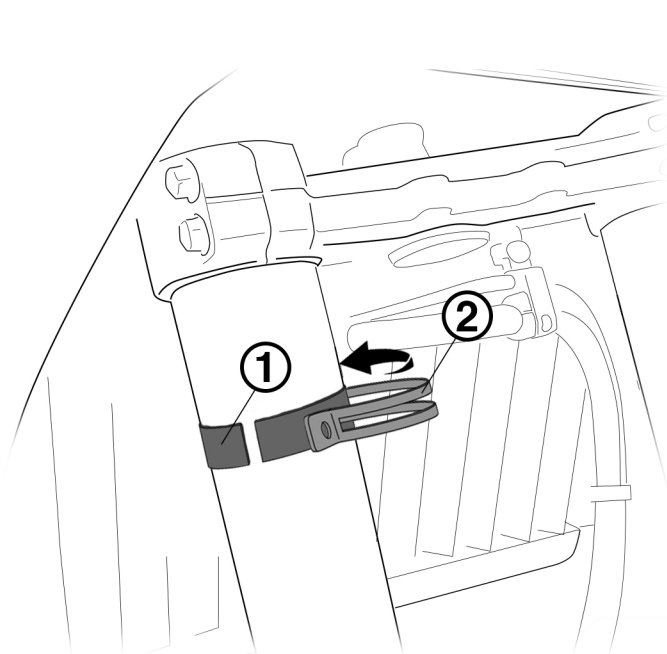

ASSEMBLING INSTRUCTION

EXTRALIGHT BRACKET

YT7900

WWW.BARRACUDAMOTO.COM

LEGEND

- | | |
|--|--|
| 1. RUBBER STRIP
STRISCIA GOMMA
TIRA DE GOMA
GUMMISTREIFEN
BANDE DE CAOUTCHOUC | 4. WASHER Ø 6
RONDELLA Ø 6
ARANDELA Ø 6
SCHEIBE Ø 6
RONDELLE Ø 6 |
| 2. RING
ANELLO
ANILLO
RING
ANNEAU | 5. EXTRALIGHT BRACKET
STAFFA FARETTO
SOPORTE EXTRALIGHT
SCHEINWERFER HALTERUNG
SUPPORT EXTRALIGHT |
| 3. SELF-LOCKING NUT Ø 6
DADO AUTOBLOCCANTE Ø 6
TUERCA AUTOBLOCANTE Ø 6
SELBSTSICHERNDE MUTTER Ø 6
ÉCROU AUTOBLOQUANT Ø 6 | 6. ALLEN SCREW M6X25
VITE A BRUGOLA M6X25
TORNILLO ALLEN M6X25
INBUSSCHRAUBE M6X25
VIS ALLEN M6X25 |

KIT EXTRALIGHT NOT INCLUDED

KIT EXTRALIGHT
TBL M6X10

KIT EXTRALIGHT
ORIGINAL PART

POSITION

35 MM

35 MM

CHECK THAT THE EXTRALIGHT DO NOT IMPACT ON THE FAIRING AFTER INSTALLATION